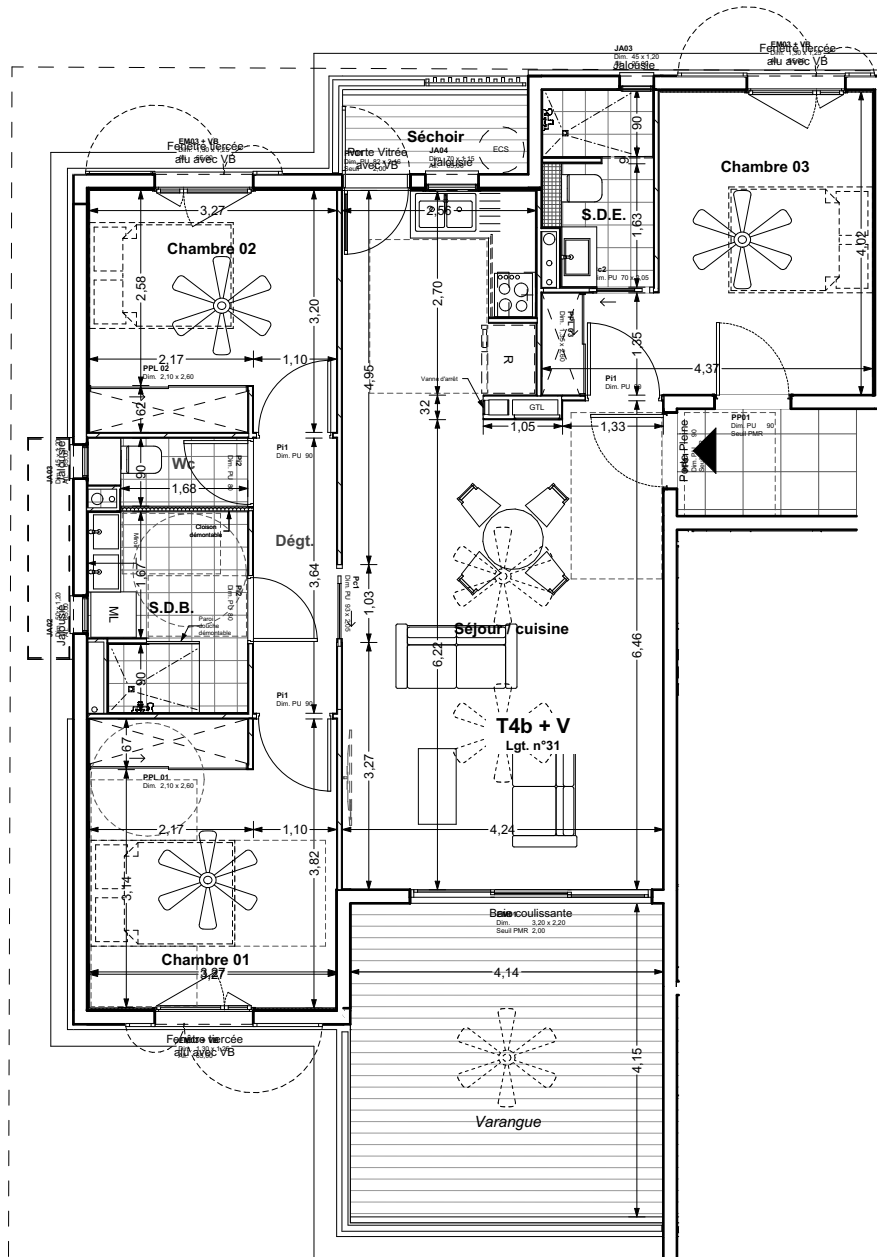

RÉSIDENCE Origine

OPERATION DE 31 LOGEMENTS
Route des premiers français - 97460 SAINT PAUL

Appartement n°31 - Type T4 - R+3 BAT. C

Surface habitable en m2	
Séjour/Cuisine	34,10
Chambre 01	12,50
Chambre 02	10,40
Chambre 03	13,30
SdB	5,60
WC	1,50
Dégt.	3,60
SdE	3,40
Surface Habitable	84,40
Varangue	17,10
Surface Habitable+Varangue (hors terrasse)	101,50
Porche	
Balcon	
Séchoir	2,60
Surface Totale yc surfaces annexes couvertes	104,10
Terrasse non couverte	
Jardin	

« Document non contractuel. Des modifications sont susceptibles d'être apportées à ce plan en fonction des contraintes techniques de réalisation, tant en ce qui concerne les dimensions libres que l'équipement. Les surfaces indiquées ainsi que l'encombrement des gaines et la profondeur des placards sont approximatifs. Les retombées, soffites, faux plafonds, gaines et canalisations, ainsi que l'équipement sont indiqués à titre indicatif. La surface globale peut varier de plus ou moins 5%. »