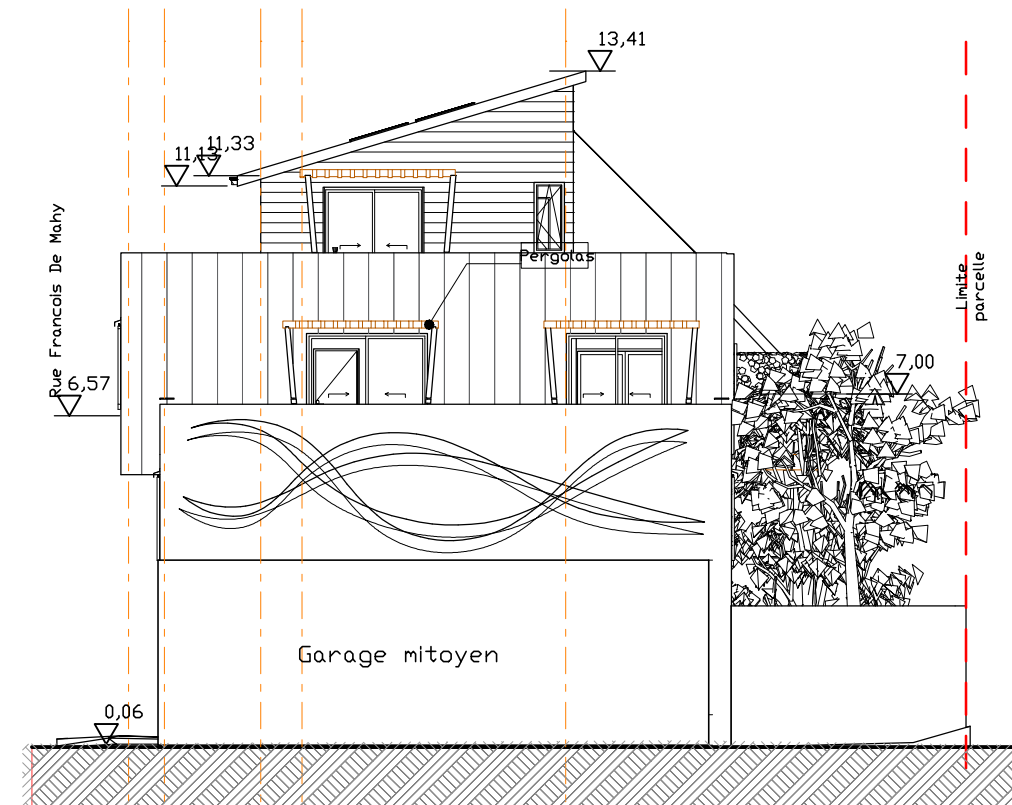

PC5 Façade Ouest 1:150

PC5 Façade Nord 1:150

PC5 Façade Sud 1:150

PC5 Façade Est 1:150

Projet 108
 108, rue François de Mahy
 Saint-Pierre 97410
 Parcelles : DX21
 Superficie : 260 m²

Maître d'Ouvrage

SARL IMMO TS
 Mr Fouad AMRATE
 36, rue Augustin Archimbaud
 97410 Saint-Pierre

Maître d'Oeuvre

Sabrina PAVADEPOULLE,
Architecte DPLG
 Atelier des Grands Arbres
 82, rue Marius et Ary Leblond
 97410 Saint-Pierre
 Tél : 0692676641
 Mail :
 sabrina.pavadepouille@grandsarbres.fr

#IDMp - #Nom Mise en page