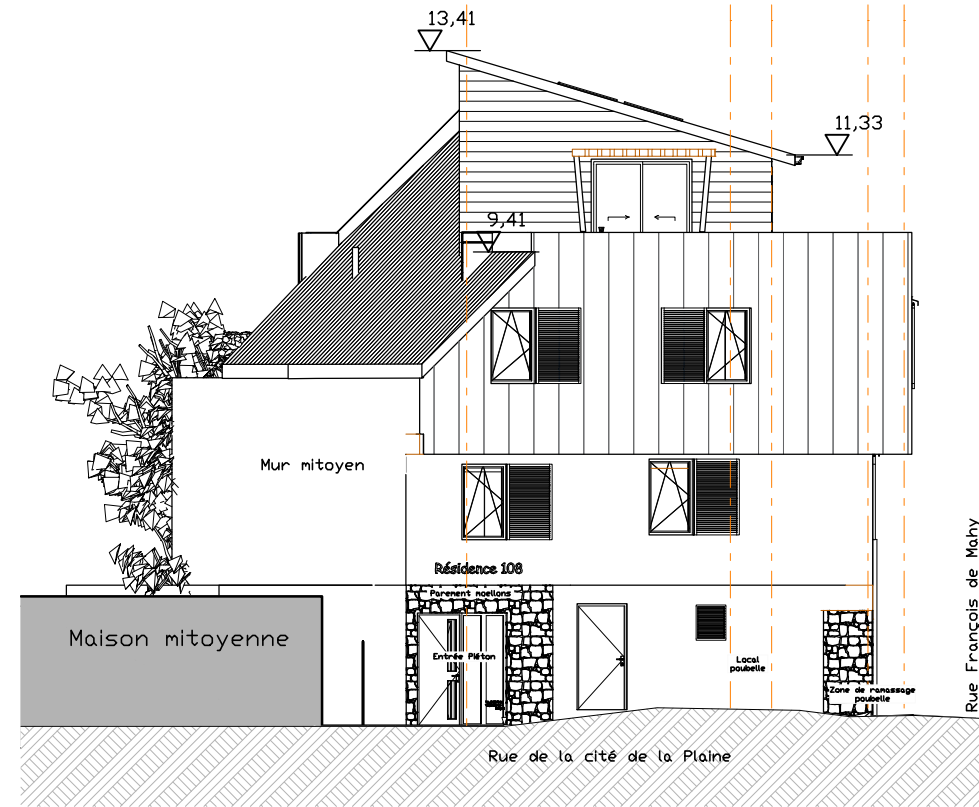

PC5 Façade Ouest 1:150

PC5 Façade Nord 1:150

PC5 Façade Sud 1:150

PC5 Façade Est 1:150

Projet 108
 108, rue François de Mahy
 Saint-Pierre 97410
 Parcelles : DX21
 Superficie : 260 m²

Maître d'Ouvrage

SARL IMMO TS
 Mr Fouad AMRATE
 36, rue Augustin Archimbaud
 97410 Saint-Pierre

Maître d'Oeuvre

Sabrina PAVADEPOULLE,
Architecte DPLG
 Atelier des Grands Arbres
 82, rue Marius et Ary Leblond
 97410 Saint-Pierre
 Tél : 0692676641
 Mail :
 sabrina.pavadepouille@grandsarbres.fr

#IDMp - #Nom Mise en page

1:###

Pièces complémentaires :

#Commentaire

Permis de construire

21/02/2022

**Atelier
 des
 grands
 arbres**