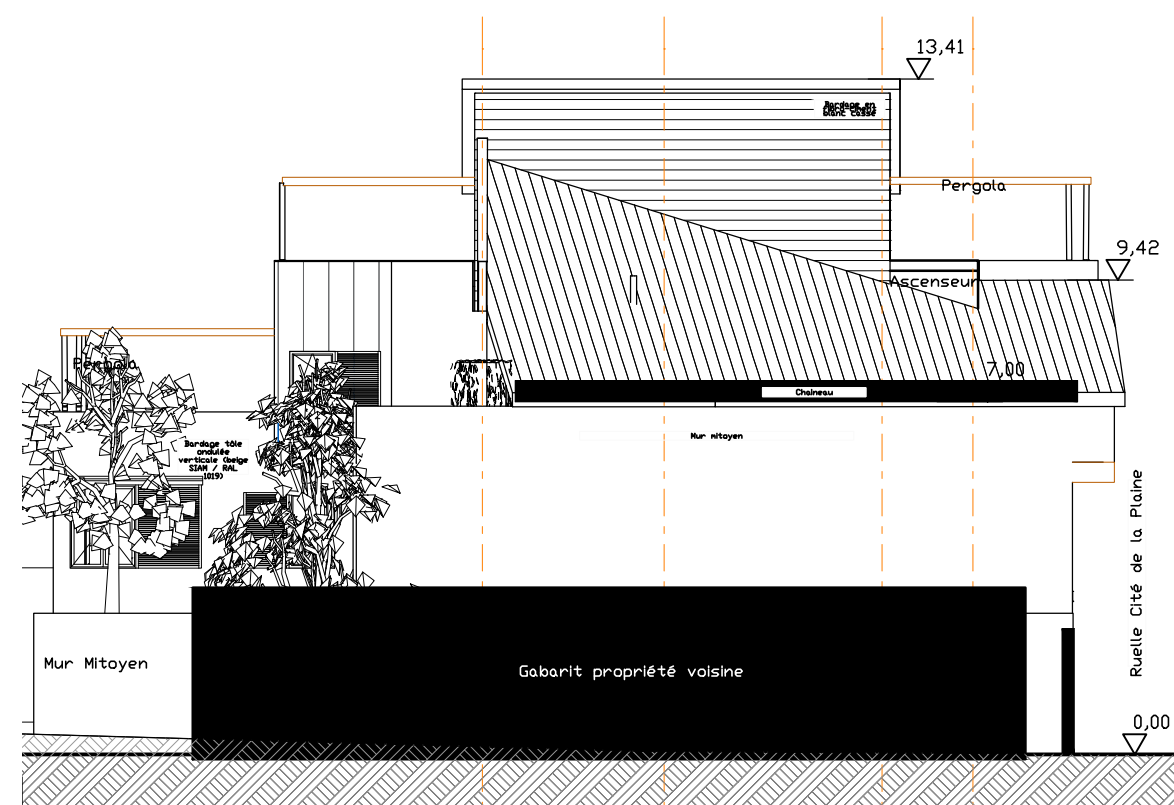

PC5 Façade Ouest 1:150

PC5 Façade Nord 1:150

PC5 Façade Sud 1:150

PC5 Façade Est 1:150

Projet 108
 108, rue François de Mahy
 Saint-Pierre 97410
 Parcelles : DX21
 Superficie : 260 m²

Maître d'Ouvrage

SARL IMMO TS
 Mr Fouad AMRATE
 36, rue Augustin Archimbaud
 97410 Saint-Pierre

Maître d'Oeuvre

Sabrina PAVADEPOULLE,
Architecte DPLG
 Atelier des Grands Arbres
 82, rue Marius et Ary Leblond
 97410 Saint-Pierre
 Tél : 0692676641
 Mail :
 sabrina.pavadepouille@grandsarbres.fr

#IDMp - #Nom Mise en page