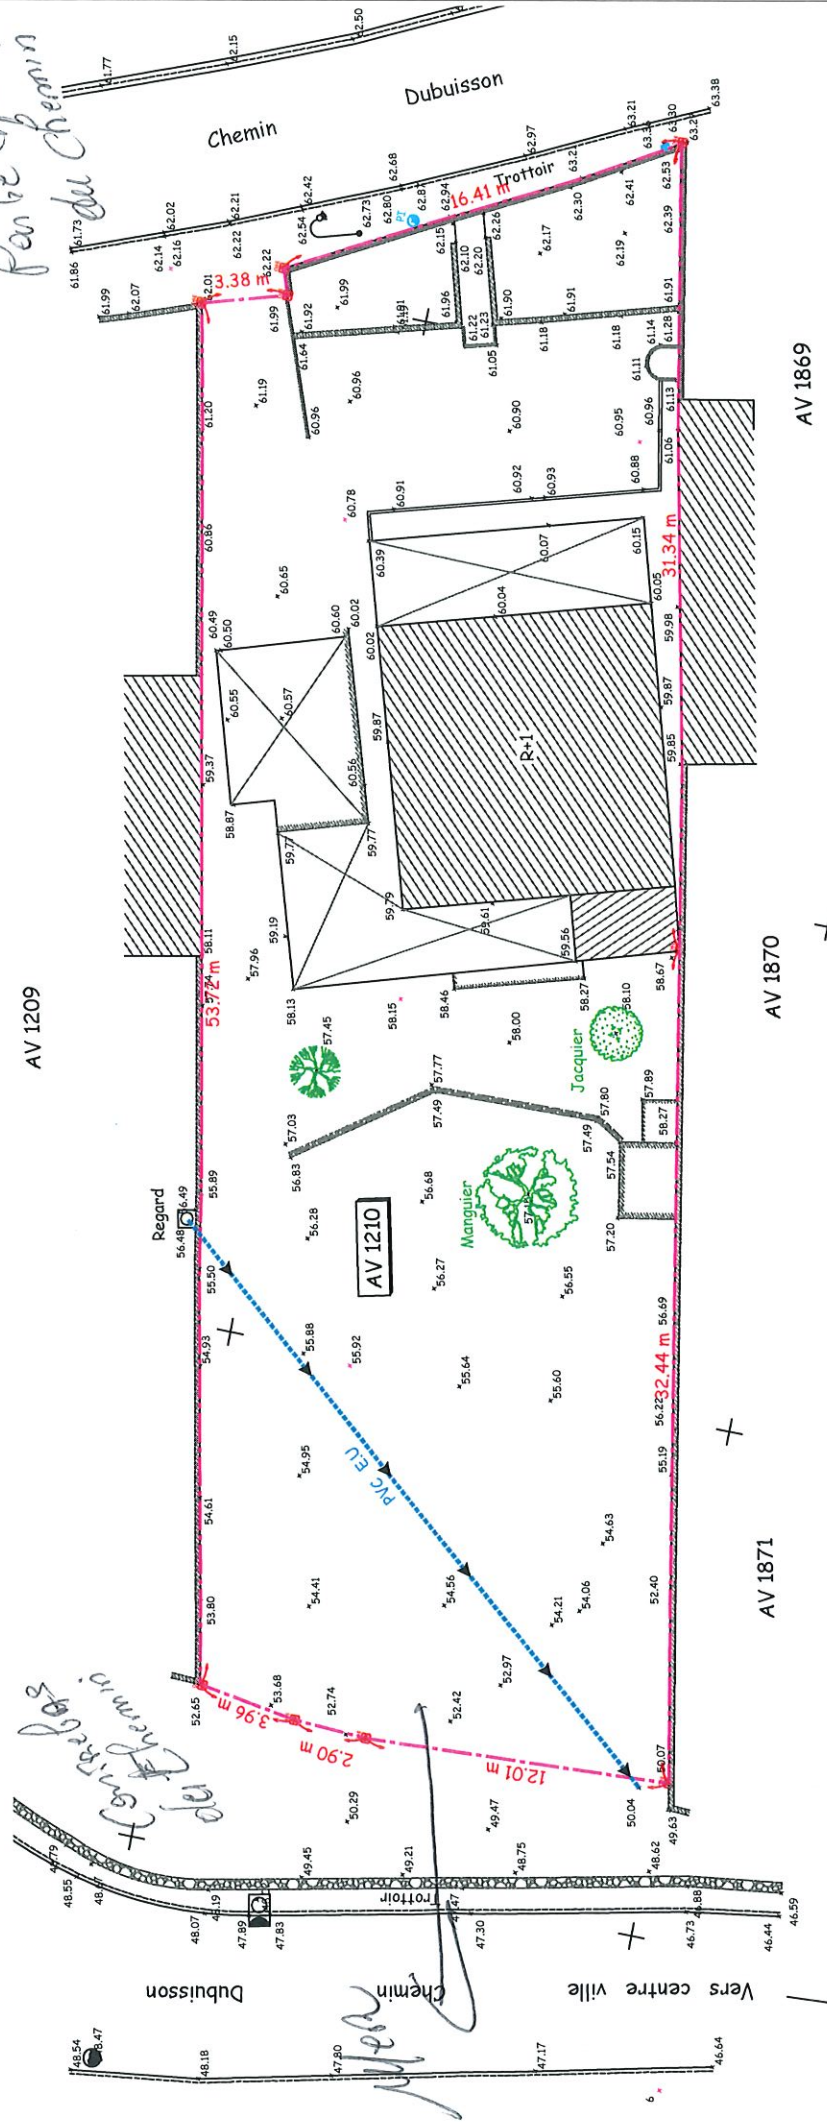

*Pente Haute
Pente du Chemin*

Maitre d'œuvre :
Rinière Pierre Architecte
 N° Ordre des Architectes : 081230
 Siren : 504 815 249
 Tel. 0682 36 35 54

Contact :
PR architecte
 Email : pierreiniere@gmail.com

Maitre d'œuvre :
SCCV HAYOU
VILLA CAP SUNSET

Échelle :
 1:200

Format :
 A3

Date :
 Janvier 2024

Index :
 3

Titre :
Plan du géomètre

N° de plan :
 4.1

Titre projet :
CONSTRUCTION DE 8 APPARTEMENTS EN DUPLEX
 170, ch. Dubuissou - 97436 SAINT LEU