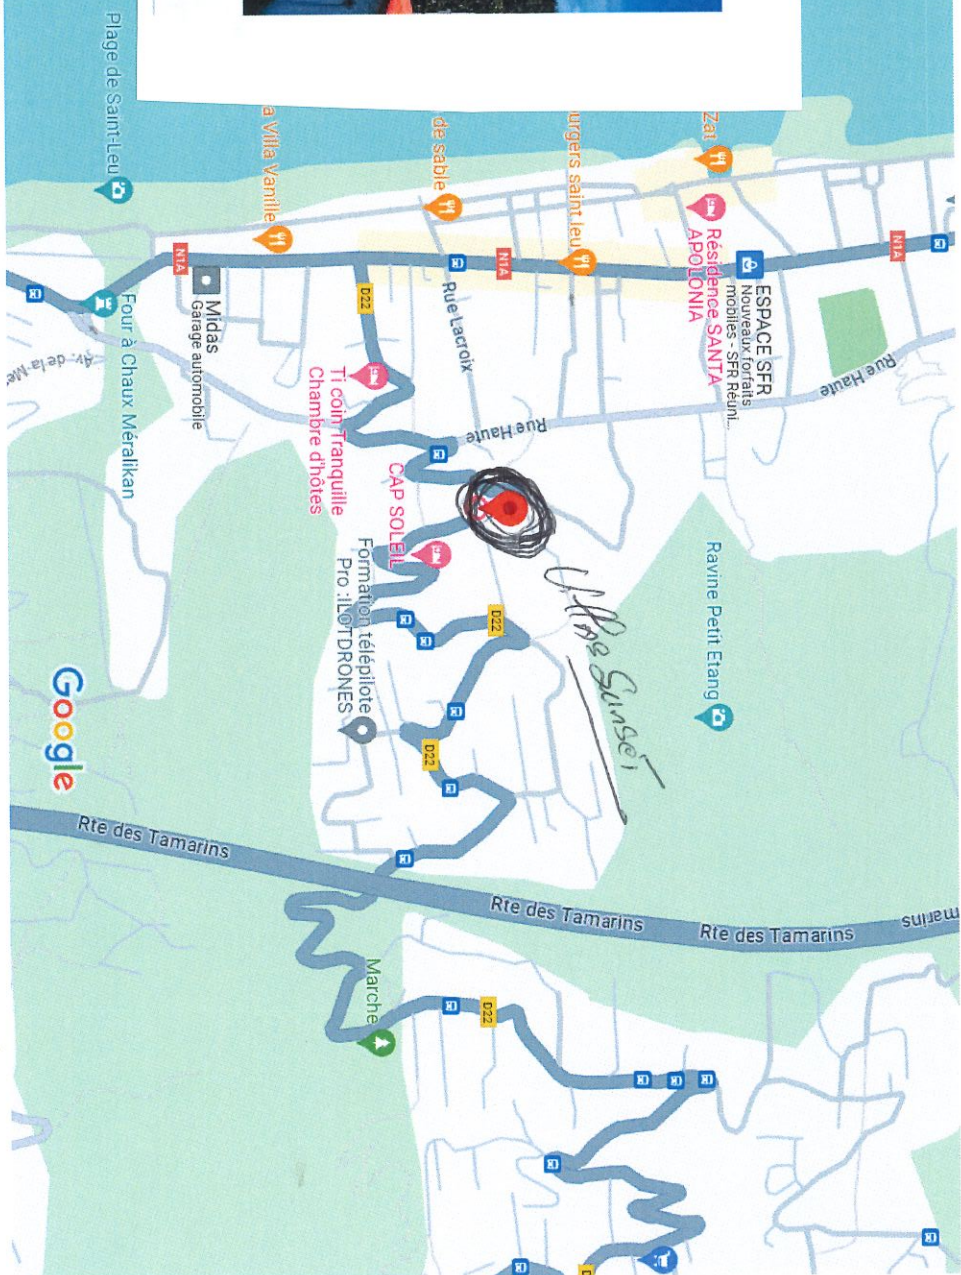

for lease

03/08/2024 15:44

170 Chem. Dubuisson

Données cartographiques ©2024

200 m